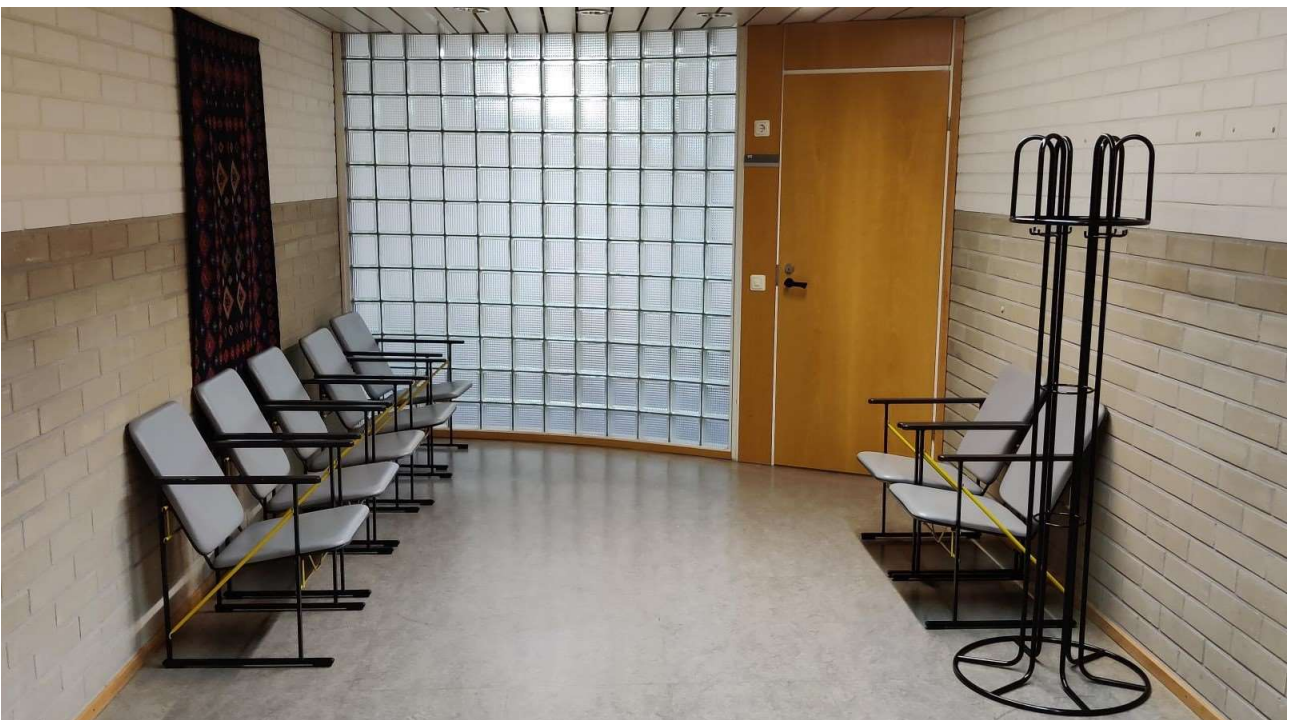

VALKOINEN TALO ODOTTAA

Parempi paikka etätöille

Luumäen kunnalta vuokraat helposti itsellesi etätyöpisteen päiväksi, tai vaikka viikoksi kerrallaan. Saat käyttöösi langattoman nettiyhteyden, viihtyisän lukittavan työpisteen omalla sisäänkäynnillä ja tarpeisiisi mukautuvat kalusteet. Yhteiskäytössäsi on työpisteen välittömässä läheisyydessä invamitoitettut WC-tilat ja kymmenille hengille suunnitellut kokoushuoneet. Kunnantalon kahviautomaatti on sinun ja vieraidesi käytettävissä; ja mikäli koronarajoitukset sallivat; voit vaihtaa kahviossa kuulumisia muiden kunnantalolla työskentelevien kanssa.

Vaikka kyseessä on kunnantalo, ei esihistoriallisesta kellokorttikapuloinnista ole tietoaakaan – saat yksilöidyn ovikoodin sähkölukkoon jotta pystyt käyttämään tilaasi juuri silloin kun itse sitä tarvitset. Vaikka huoneessa on oma erillinen sisäänkäynti, voit virka-aikana ohjata vierailijasi saapumaan pääsisäänkäynnin kautta.