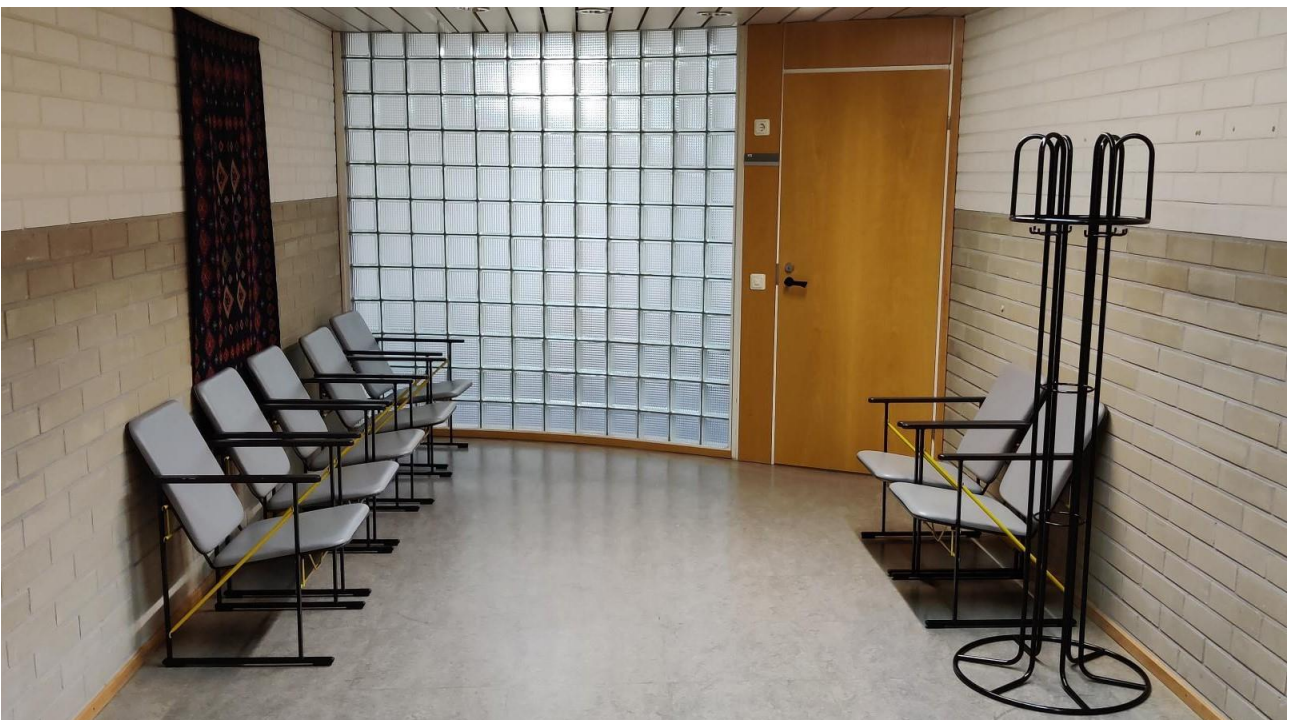

VALKOINEN TALO ODOTTAA

Parempi paikka etätöille

Luumäen kunnalta vuokraat helposti itsellesi etätyöpisteen päiväksi, tai vaikka viikoksi kerrallaan. Saat käyttöösi langattoman nettiyhteyden, viihtyisän lukittavan työpisteen omalla sisäänkäynnillä ja tarpeisiisi mukautuvat kalusteet. Yhteiskäytössäsi on työpisteen välittömässä läheisyydessä invamitoitettut WC-tilat ja kymmenille hengille suunnitellut kokoushuoneet. Kunnantalon kahviautomaatti on sinun ja vieraidesi käytettävissä. Voit vaihtaa kahviossa kuulumisia muiden kunnantalolla työskentelevien kanssa.

Vaikka kyseessä on kunnantalo, ei esihistoriallisesta kellokorttikapuloinnista ole tietoaakaan – saat yksilöidyn ovikoodin sähkölukkoon jotta pystyt käyttämään tilaasi juuri silloin kun itse sitä tarvitset. Vaikka huoneessa on oma erillinen sisäänkäynti, voit virka-aikana ohjata vierailijasi saapumaan pääsisäänkäynnin kautta.

Tilan tiedot:

- Huone 12,5 m²
- Tuulikaappi 3 m²

Huone 111
Luumäen kunnantalo
Linnalantie 33
54500 TAAVETTI